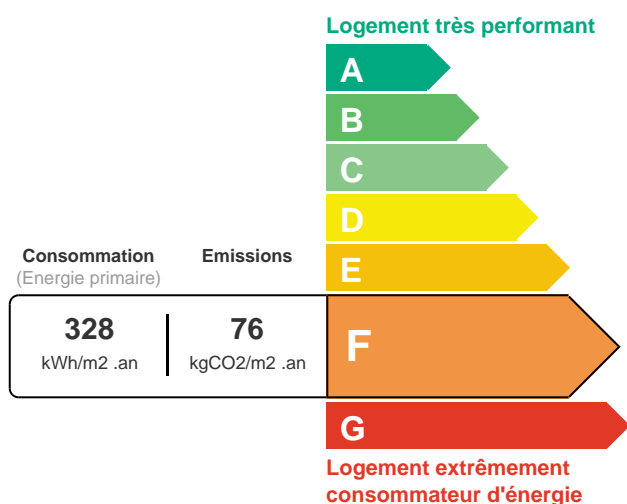

DPE / GES

HONORAIRES

Honoraires : 333 €
Honoraires état des lieux : 105 €

VOTRE AGENCE

Cabinet Balny & Associés - 130 avenue de l'Europe 60180 Nogent-sur-Oise - Tél : 03 44 73 88 62 / 06 31 55 62 63 - Mail : contact@cabinet-balny.com