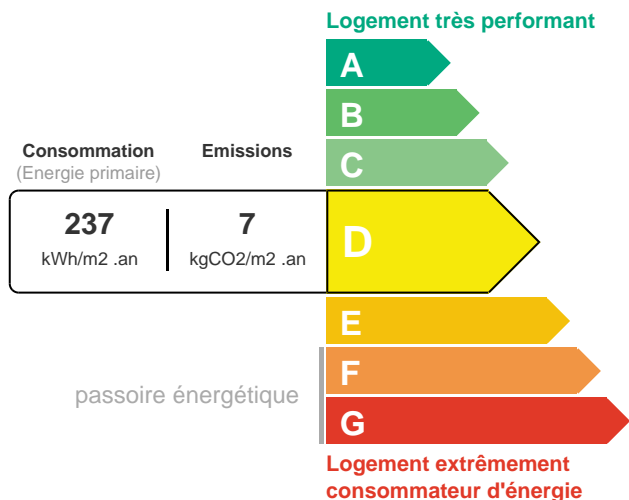

HONORAIRES

Honoraires : 214 €

Dépôt de garantie : 480 €

Honoraires état des lieux : 68 €

DPE / GES