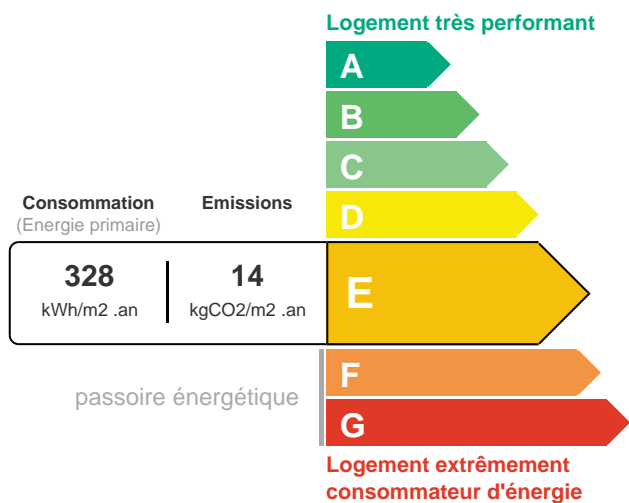

VOTRE CONTACT
CABINET BALNY & ASSOCIES
Tél. : 03 44 73 11 07
c.helene@cabinet-balny.com
www.cabinet-balny.fr
130 AVENUE DE L EUROPE
60180 NOGENT SUR OISE

CABINET BALNY & ASSOCIÉS

Offre de : Location
Référence : G00260138
Date de l'annonce : 30/03/2024

Appartement Creil 1 pièce(s) 36 m2 - 545 €/ mois Charges comprises : 35€

60100 Creil

DESCRIPTION

Le Cabinet Balny vous propose de visiter ce bel F2 en location, d'une surface de 35.65 m², dans une résidence de standing en centre ville de Creil à 2 pas de la Gare (Accès Paris Nord en 30min), proche des commerces. L'appartement vous offre une pièce principale avec coin cuisine, une chambre, une salle d'eau avec WC. Loyer 510 euros + 35 euros de charges de copropriété. Dépôt de garantie 510 euros Honoraires de location à la charge du locataire 338 euros Disponible le 20 avril 2024.

INFORMATIONS

Surface habitable : 36 m²
Nb pièce(s) : 1
Nb chambre(s) : 1
Salle d'eau : 1

HONORAIRES

Honoraires : 338 €
Honoraires état des lieux : 107 €

DPE / GES