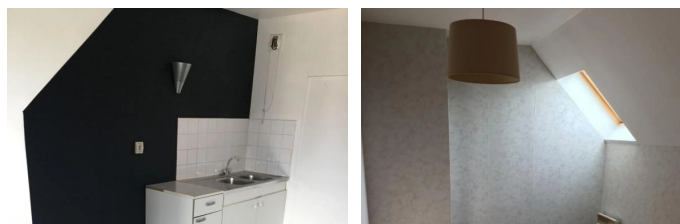

Appartement Creil 1 pièce(s) 36 m2 - 545 €/ mois Charges comprises : 35€

60100 Creil

DESCRIPTION

Le Cabinet Balny vous propose de visiter ce bel F2 en location, d'une surface de 35.65 m², dans une résidence de standing en centre ville de Creil à 2 pas de la Gare (Accès Paris Nord en 30min), proche des commerces. L'appartement vous offre une pièce principale avec coin cuisine, une chambre, une salle d'eau avec WC. Loyer 510 euros + 35 euros de charges de copropriété. Dépôt de garantie 510 euros Honoraires de location à la charge du locataire 338 euros Disponible le 20 avril 2024.